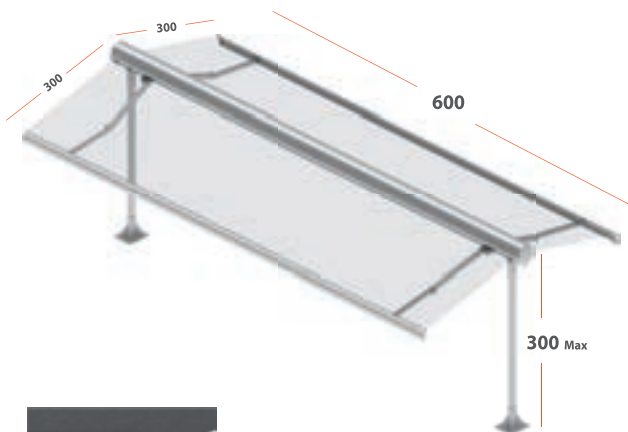

Sistema de toldo abri monobloc con semi cofre, el cual permite dos salidas con una sola barra de enrollle. Permite incorporar iluminación Led camuflada en los mismos brazos o en el perfil frontal. Sistema de protección solar ideal para terrazas y restaurantes.

Medidas Máximas

Incompatible con los automatismos.

Instalación

Superficie

Accionamiento

Manual *

Motor

Colores (S-4)

Blanco

Opcional

Iluminación LED (Brazos o Perfil)

Pie Telescópico