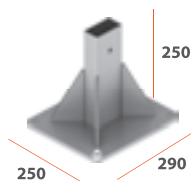

Instalación