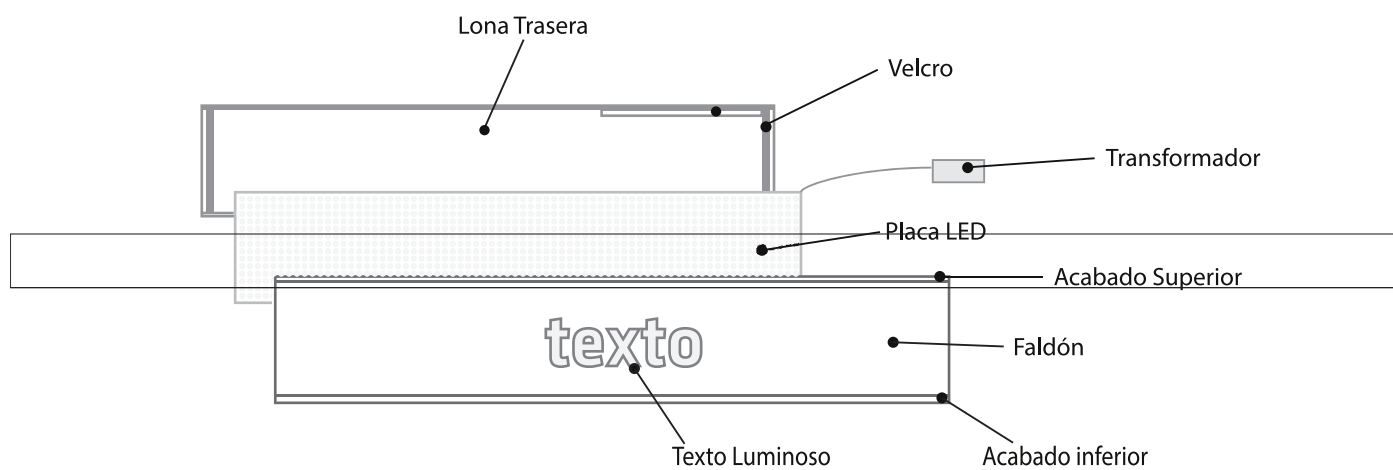

BAR · RESTAURANT

LE BOUCHON IVEYRONNAIS

**COLGANTE  
LED**

# COLGANTE LED

## MEDIDAS PLACAS LED

- Se suministraran únicamente placas con fondo en color BLANCO.