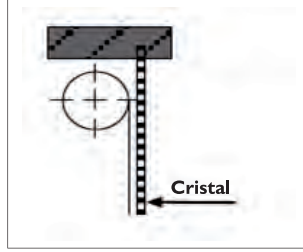

7050

ENROLLABLES NL43-58

NL 43-58

Cortina interior NL 43-58

COMPOSICIÓN

- Tubo de enrollado de 43 y 58mm.
- Contrapeso oculto de hierro de 20mm.
- Soportes metálicos.
- Tapas del soporte en plástico.
- Motores compatibles IO, RTS o LT.

Enrolle INVERTIDO

Enrolle STANDARD

MEDIDAS

NL 43

Línea	Altura
240	300

NL 58

Línea	Altura
280	300

Manual con cadeneta