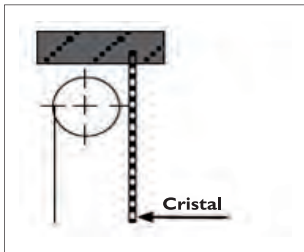

7050

ENROLLABLES NL43-58

NL 43-58

Cortina interior NL 43-58

COMPOSICIÓN

- Tubo de enrollado de 43 y 58mm.
- Contrapeso oculto de hierro de 20mm.
- Soportes metálicos.
- Tapas del soporte en plástico.
- Motores compatibles IO, RTS o LT.

Enrolle INVERTIDO

Enrolle STANDARD

MEDIDAS

NL 43

Línea	Altura
240	300

NL 58

Línea	Altura
280	300

Manual con cadeneta