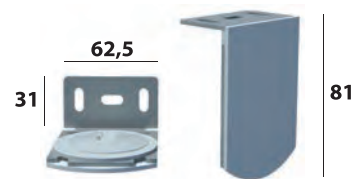

7050

ENROLLABLES NL43-58

NL 43-58

Cortina interior NL 43-58

COMPOSICIÓN

- Tubo de enrollado de 43 y 58mm.
- Contrapeso oculto de hierro de 20mm.
- Soportes metálicos.
- Tapas del soporte en plástico.
- Motores compatibles IO, RTS o LT.

Enrolle INVERTIDO

Enrolle STANDARD

MEDIDAS

NL 43

Línea	Altura
240	300

NL 58

Línea	Altura
280	300

Manual con cadeneta