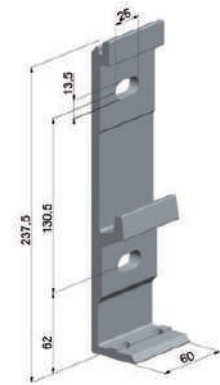

# 5075

COFRE KÜADBOX

Instalación frontal

Placa pared

Placa pared auxiliar

Grados de inclinación

**MEDIDAS MAXIMAS**

LINEA	ALTURA
<b>700</b>	<b>400</b>