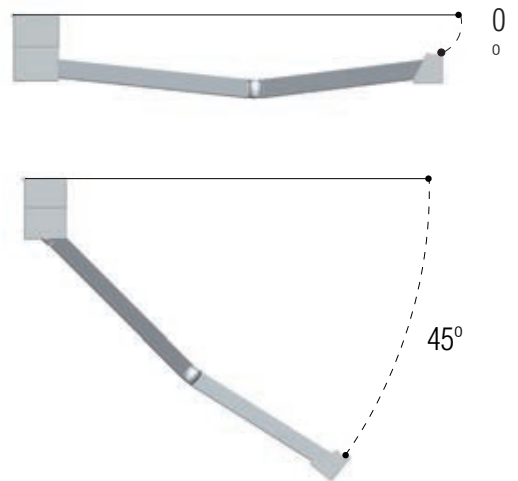

# 5075

COFRE KÜADBOX

Instalación frontal

Placa pared

Placa pared auxiliar

Grados de inclinación

**MEDIDAS MAXIMAS**

LINEA	ALTURA
<b>700</b>	<b>400</b>