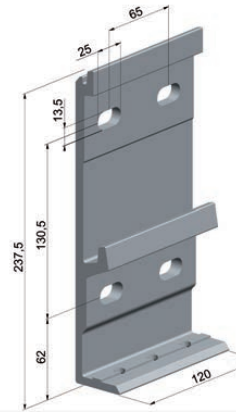

# 5075

COFRE KÜADBOX

Instalación frontal

Placa pared

Placa pared auxiliar

Grados de inclinación

**MEDIDAS MAXIMAS**

LINEA	ALTURA
<b>700</b>	<b>400</b>