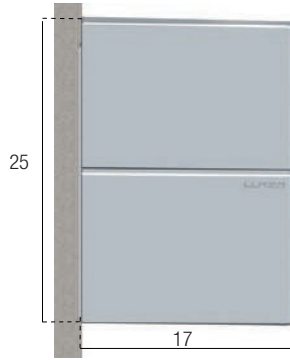

# 5075

COFRE KÜADBOX

Instalación frontal

Placa pared

Placa pared auxiliar

Grados de inclinación

**MEDIDAS MAXIMAS**

LINEA	ALTURA
<b>700</b>	<b>400</b>