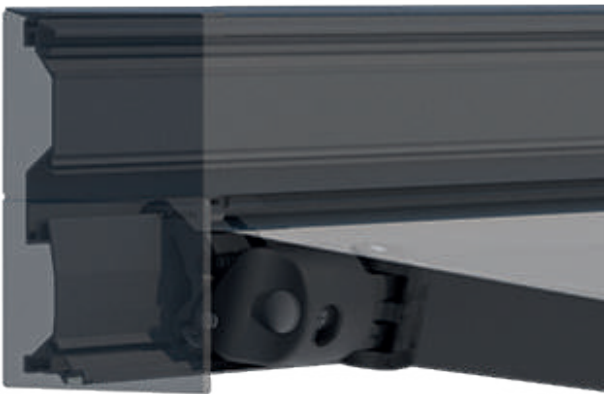

# 5075

COFRE KÜADBOX

Instalación frontal

Placa pared

Placa pared auxiliar

Grados de inclinación

**MEDIDAS MAXIMAS**

LINEA	ALTURA
<b>700</b>	<b>400</b>