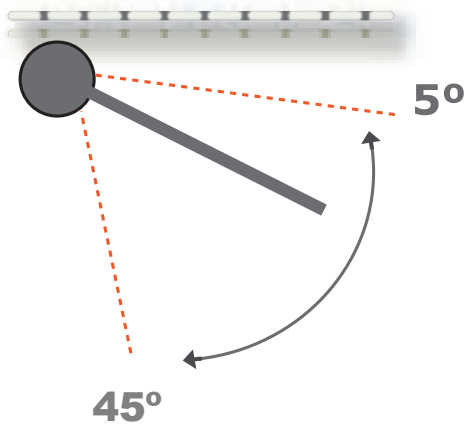

5061

COFRE K-SET 35

Instalación Frontal

MEDIDAS MAXIMAS

LINEA	ALTURA
600	350

Viento
Hasta 28Km/h

c.1