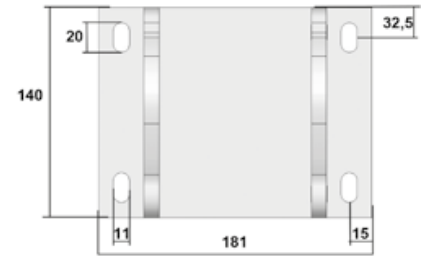

5061

COFRE K-SET 35

Instalación Frontal

MEDIDAS MAXIMAS

LINEA	ALTURA
600	350

Viento
Hasta 28Km/h

c.1