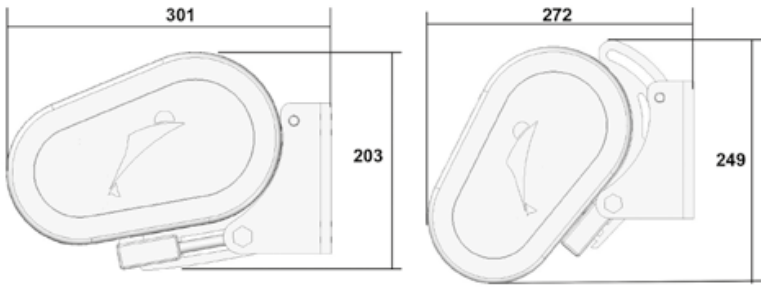

5061

COFRE K-SET 35

Instalación Frontal

MEDIDAS MAXIMAS

LINEA	ALTURA
600	350

Viento
Hasta 28Km/h

c.1