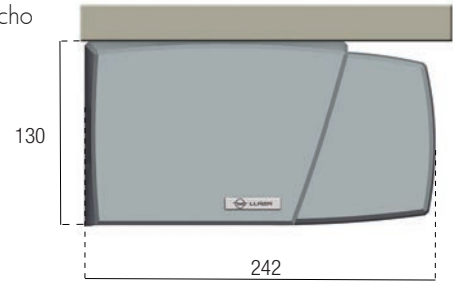

# 5048

COFRE MATICBOX

Instalación frontal

Instalación a techo

**MEDIDAS MAXIMAS**

LINEA	ALTURA
<b>600</b>	<b>350</b>

Viento  
Hasta 28Km/h