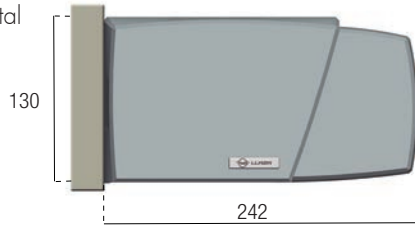

# 5048

COFRE MATICBOX

Instalación frontal

Instalación a techo

**MEDIDAS MAXIMAS**

LINEA	ALTURA
<b>600</b>	<b>350</b>

Viento  
Hasta 28Km/h