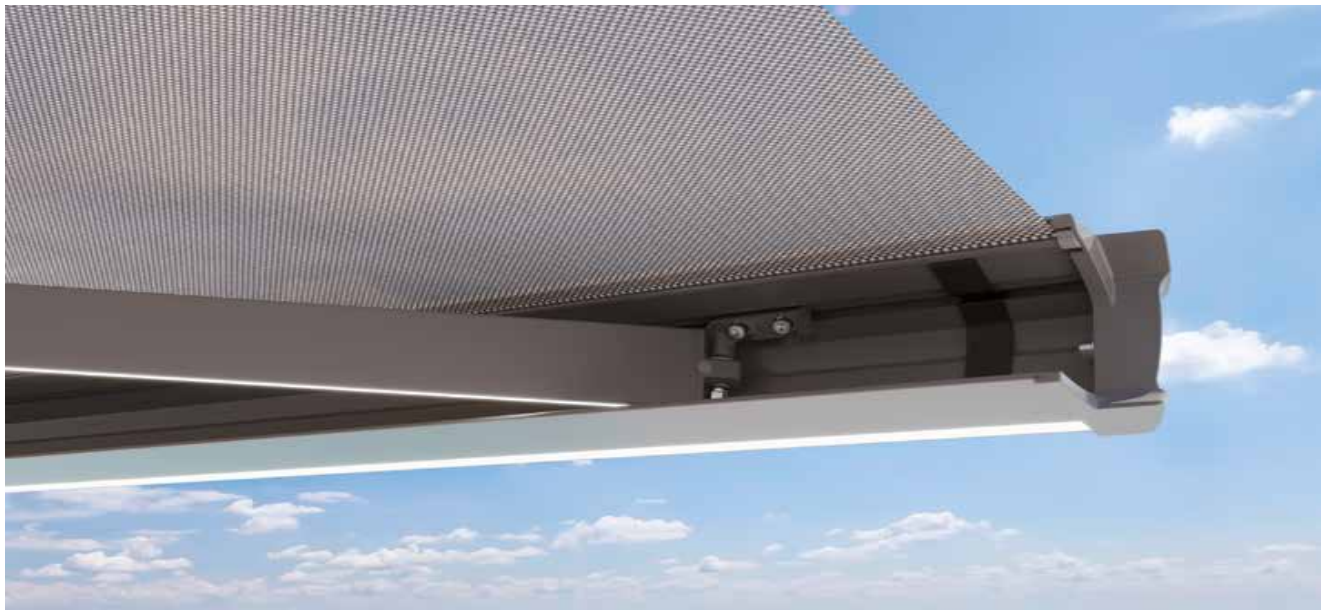

5040

COFRE STORBOX-400

Instalación Frontal

Instalación Techo

Frontal

A techo

MEDIDAS MAXIMAS

LINEA	ALTURA
600	400