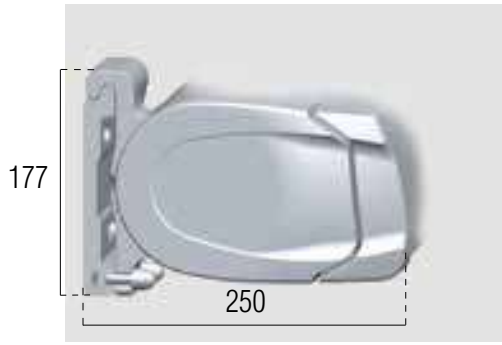

5040

COFRE STORBOX-400

Instalación Frontal

Instalación Techo

Frontal

A techo

MEDIDAS MAXIMAS

LINEA	ALTURA
600	400