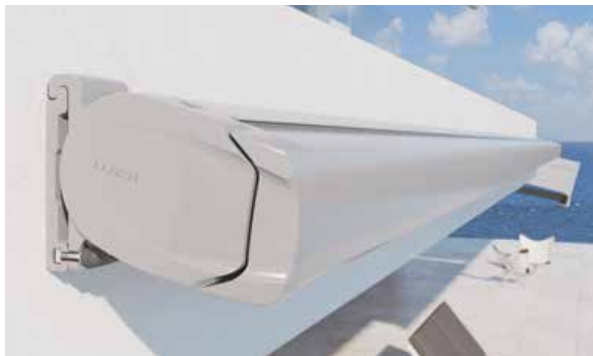

5040

COFRE STORBOX-400

Instalación Frontal

Instalación Techo

Frontal

A techo

MEDIDAS MAXIMAS

LINEA	ALTURA
600	400