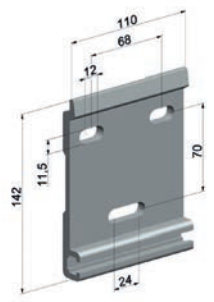

5038

COFRE STORBOX-S300

Instalación frontal

Instalación a techo

Placa pared

Techo

Frontal

MEDIDAS MAXIMAS

LINEA	ALTURA
600	300

Viento
Hasta 28Km/h

Durabilidad
Mín.10.000 maniobras