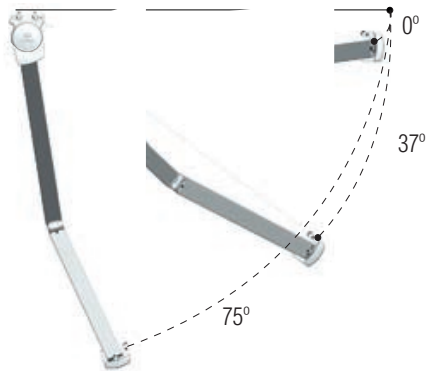

5038

COFRE STORBOX-S300

Instalación frontal

Instalación a techo

Placa pared

Techo

Frontal

MEDIDAS MAXIMAS

LINEA	ALTURA
600	300

Viento
Hasta 28Km/h

Durabilidad
Mín.10.000 maniobras