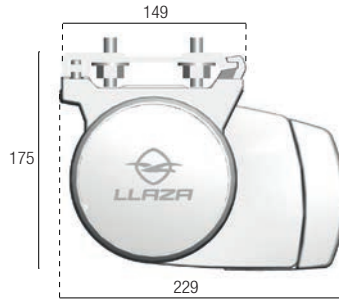

5038

COFRE STORBOX-S300

Instalación frontal

Instalación a techo

Placa pared

Techo

Frontal

MEDIDAS MAXIMAS

LINEA	ALTURA
600	300

Viento
Hasta 28Km/h

Durabilidad
Mín.10.000 maniobras