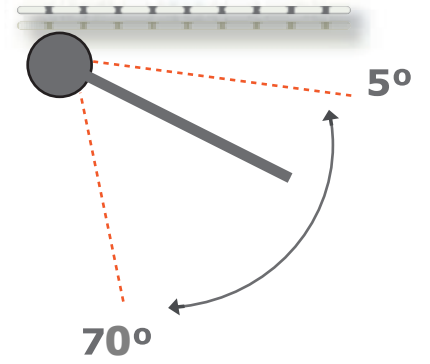

# 5037

Instalación Frontal

Instalación Techo

MEDIDAS MAXIMAS

LINEA	ALTURA
500	300

Viento Hasta 28Km/h