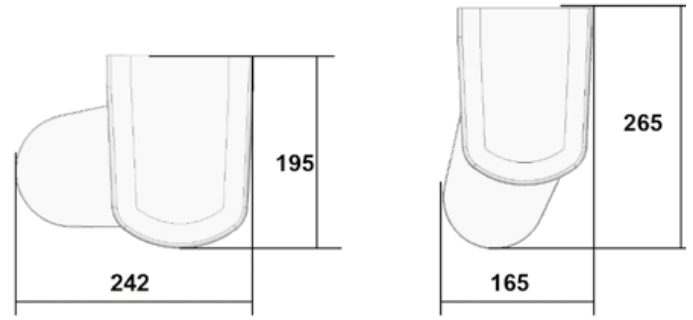

# 5037

Instalación Frontal

Instalación Techo

MEDIDAS MAXIMAS

LINEA	ALTURA
500	300

Viento Hasta 28Km/h