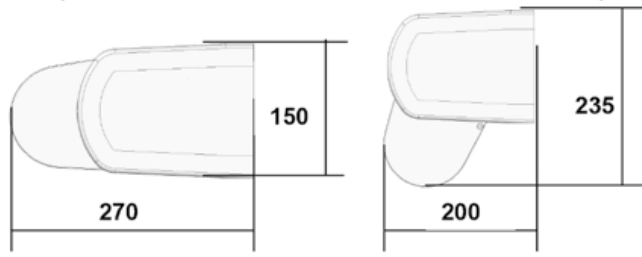

# 5037

Instalación Frontal

Instalación Techo

MEDIDAS MAXIMAS

LINEA	ALTURA
500	300

Viento Hasta 28Km/h