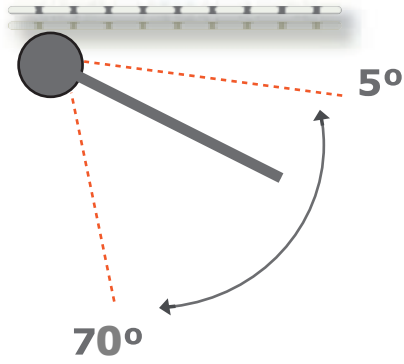

# 5037

Instalación Frontal

Instalación Techo

MEDIDAS MAXIMAS

LINEA	ALTURA
500	300

Viento Hasta 28Km/h