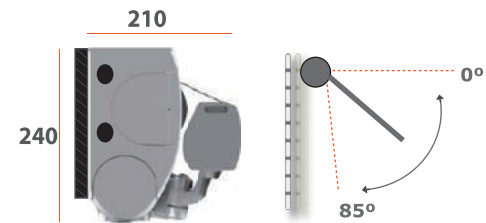

Entre Paredes