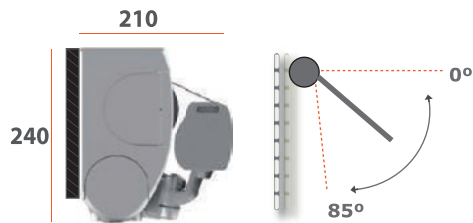

INSTALACIÓN

Frontal