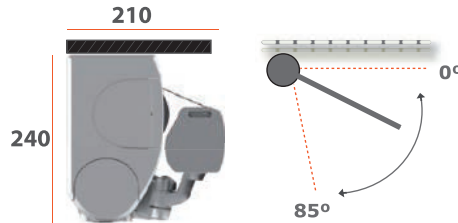

INSTALACIÓN

Frontal

Techo

Entre Paredes

ACCIONAMIENTO

OPCIONES

CERTIFICACIONES

1

OPCIONES

TEJADILLO

Iluminación LED
(Brazos/Perfil carga)

Brazos
Cruzados

Sombrex
(Máx 500cm)

Pie
telescópico

MEDIDAS MAXIMAS

LÍNEA	ALTURA
600	300

Viento
Hasta 28Km/h