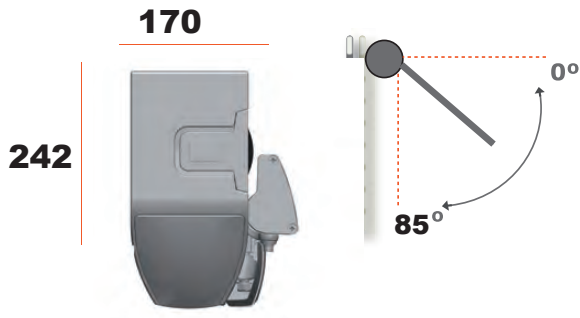

2030

ARTICULADO AROND -350

Frontal

Techo

Entre Paredes

OPCIONES

TEJADILLO

Iluminación LED
(Brazos/Perfil carga)

Brazos Cruzados

Sombrex
(Máx 500cm)

Pie telescópico

MEDIDAS MAXIMAS

LINEA	ALTURA
600	350

Viento
Hasta 28Km/h