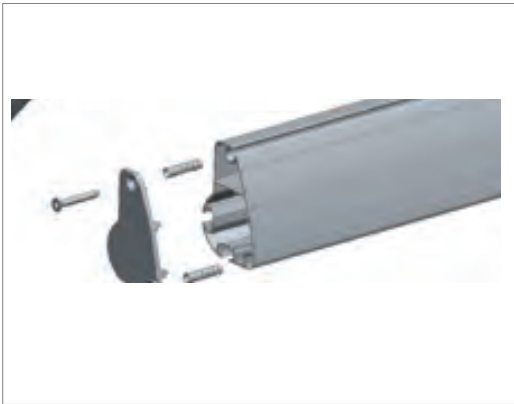

2030

ARTICULADO AROND -350

Frontal

Techo

Entre Paredes

OPCIONES

TEJADILLO

Iluminación LED
(Brazos/Perfil carga)

Brazos Cruzados

Sombrex
(Máx 500cm)

Pie telescópico

MEDIDAS MAXIMAS

LINEA	ALTURA
600	350

Viento
Hasta 28Km/h