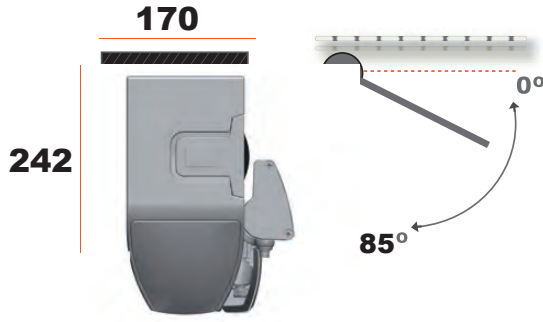

2030

ARTICULADO AROND -350

Frontal

Techo

Entre Paredes

OPCIONES

TEJADILLO

Iluminación LED
(Brazos/Perfil carga)

Brazos Cruzados

Sombrex
(Máx 500cm)

Pie telescópico

MEDIDAS MAXIMAS

LINEA	ALTURA
600	350

Viento
Hasta 28Km/h