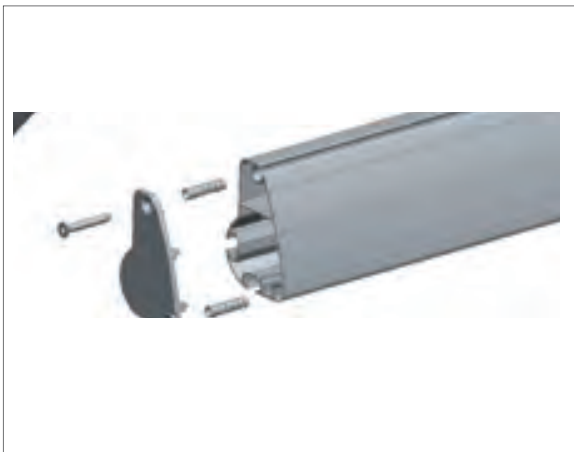

2020

ARTICULADO ART-250

INSTALACIÓN

Frontal

166

200

Techo

166

200

Entre Paredes

166

200

OPCIONES

TEJADILLO

PIE TELESCOPICO

MEDIDAS MAXIMAS