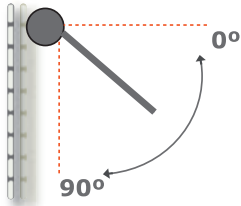

INSTALACIÓN

Frontal

166

200