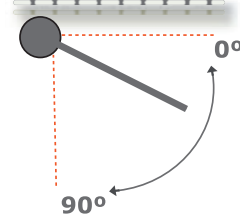

200

Entre Paredes

166

200

OPCIONES

TEJADILLO

PIE TELESCOPICO

MEDIDAS MAXIMAS

LINEA	ALTURA
500	200
450	250

Viento
Hasta 28Km/h